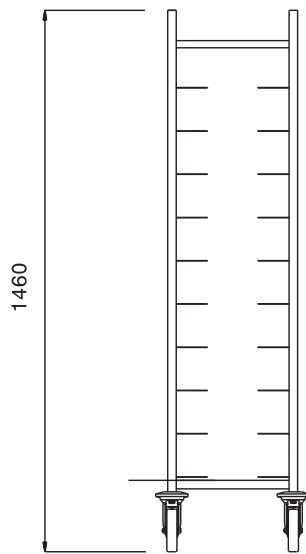

Omschrijving

Product Nr.

Geheel open transportwagen met 1 compartiment met 10 paar geleiders voor zowel 1/1 gastronorm (325x530 mm) of euronorm (370x530 mm) dienbladen. Geleiderafstand van 105 mm. Uitgevoerd met een afneembaar bovenblad. Gelast buisframe 25x25 mm van roestvrijstaal AISI304. Afneembaar bovenblad, verdiept uitgevoerd. Dienbladgeleiders vervaardigd van verchroomd stalen draadstangen. 4 zwenkwielen Ø 125 mm, 2 met rem, met 4 stootringen.

Uitvoering

- Frame van roestvrijstalen buis 25x25 mm, volledig gelast.
- Het gegalvaniseerd en verchroomd stalen geleiderrek kan omhoog en omlaag geschoven worden om te reinigen.
- Verwijderbaar bovenblad voor flessen, glazen of ander serviesgoed.
- Geschikt voor 10 stuks GN dienbladen of containers, geplaatst in een enkele rij.
- Vier zwenkwielen Ø125 mm, 2 met rem, voorzien van kunststof bumpers en gaffels van verchroomd gegalvaniseerd staal.

Constructie

- Volledig van roestvrijstaal 1.4301 (AISI304).

Goedkeuring _____

Front aanzicht

Zij aanzicht

Boven aanzicht

Algemene gegevens

Externe afmetingen, lengte 361128 (RTT10)	515 mm
Externe afmetingen, breedte	610 mm
Externe afmetingen, hoogte	1460 mm
Wiel materiaal	Verzinkt
Wiel diameter	Ø 125
Gewicht, netto	25 kg